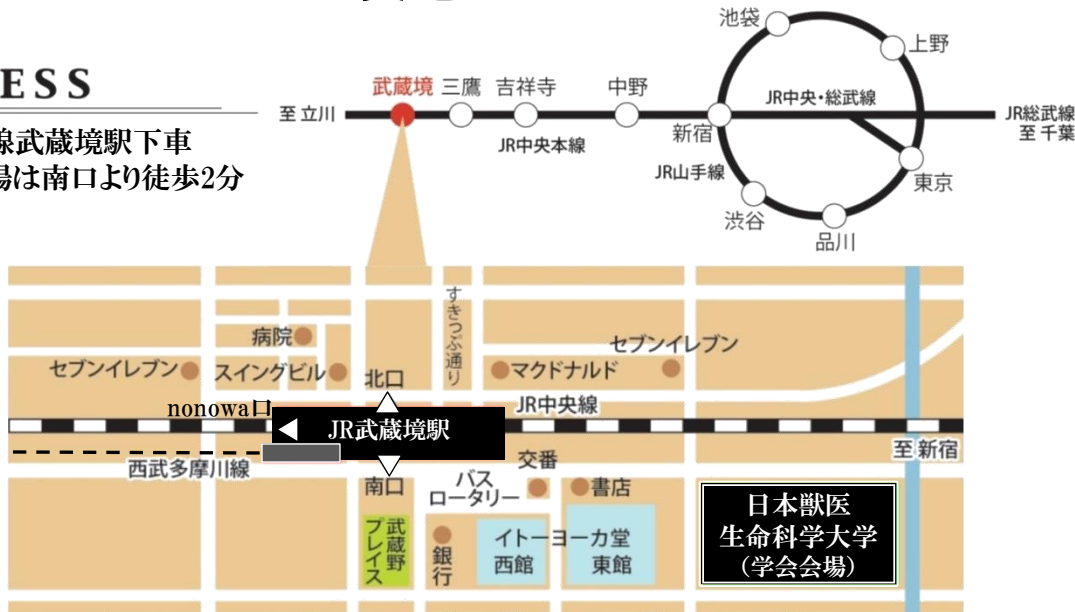

第121回大会 日本畜産学会

【日本獣医生命科学大学】

交通アクセス

ACCESS

JR中央線武蔵境駅下車
学会会場は南口より徒歩2分

羽田空港から

近郊の駅から

※乗車時間はあくまでも目安です。

※本学駐車場は、駐車スペースが狭く、また動物病院専用であることから、車でのご来場はご遠慮ください。