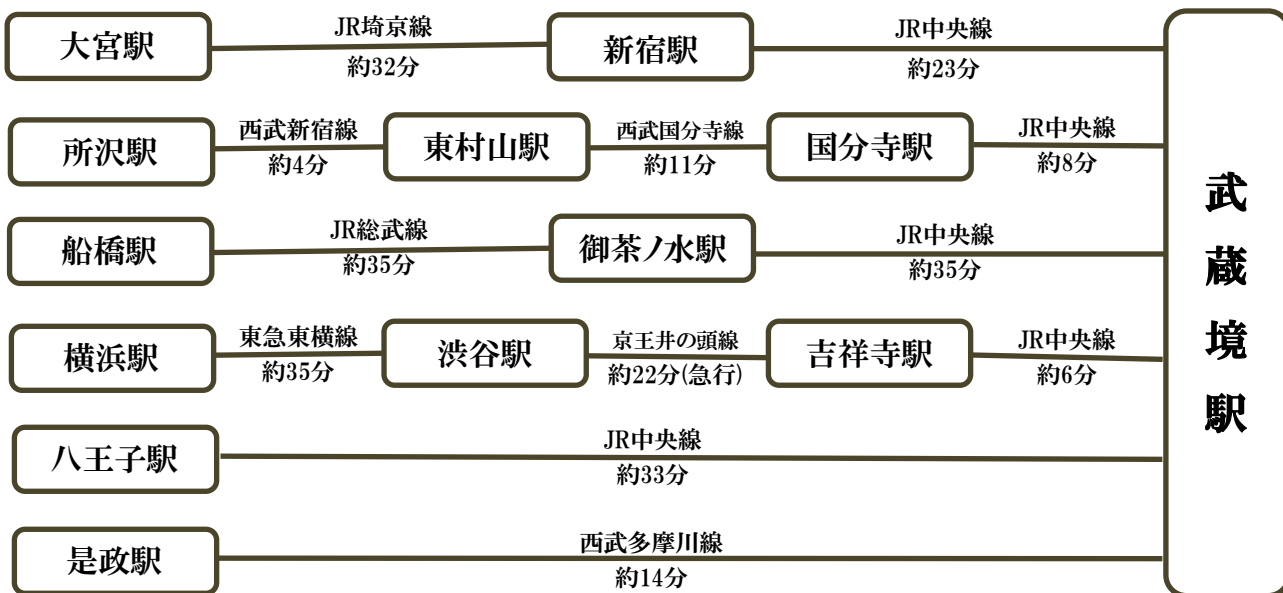

第121回大会 日本畜産学会

【日本獣医生命科学大学】

交通アクセス

ACCESS

JR中央線武蔵境駅下車
学会会場は南口より徒歩2分

羽田空港から

近郊の駅から

※乗車時間はあくまでも目安です。

※本学駐車場は、駐車スペースが狭く、また動物病院専用であることから、車でのご来場はご遠慮ください。